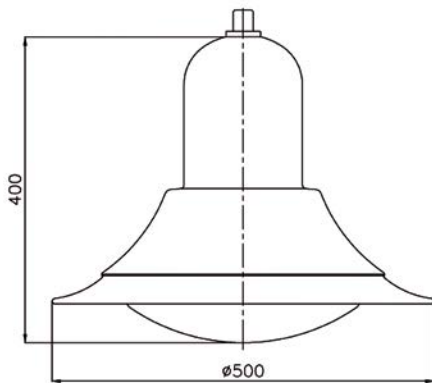

Toepassingsgebieden

Kenmerken

PRODUCTSPECIFICATIES

- Bovenkap: aluminium, gecoat zwart (RAL 9005)
- Lichtkap: UV-gestabiliseerd, helder polycarbonaat, met of zonder lederstructuur
- Opschroefstuk 3/4" g. uitwendig
- Massa: ± 8 kg (afhankelijk van uitvoering)
- Windvangend oppervlak: ± 0,08 m²
- Veiligheidsklasse I
- Montage-, installatie- en onderhoudsvriendelijk
- Spanning: 230 / 240 V, 50 Hz
- RA-waarde: > 70
- Kleurtemperatuur neutraal wit (4000K), warm wit (3000K) of extra warm wit (2700K)
- Verwachte levensduur 100.000 uur bij T-omgeving = 25°C (L96/F10)
- Verschillende lensconfiguraties

OPTIES

- Andere RAL-kleur
- Aansluitmaat: 1/2" g. uitwendig
- Dali
- Constant Lumen Output (CLO)
- Veiligheidsklasse II

SMART CITY READY (optioneel)

Zhaga book 18 connector en schroefdop (waterdicht, IP66)

AFMETINGEN MAK

in mm

Standaard levert Lightronics haar armaturen als Easy Light, met vijf standaard dimregimes (1A, 2A, 3A, 4A of 5A) die aan de hand van vooraf ingestelde tijdsinstellingen van vermogen en lichtsterkte veranderen.