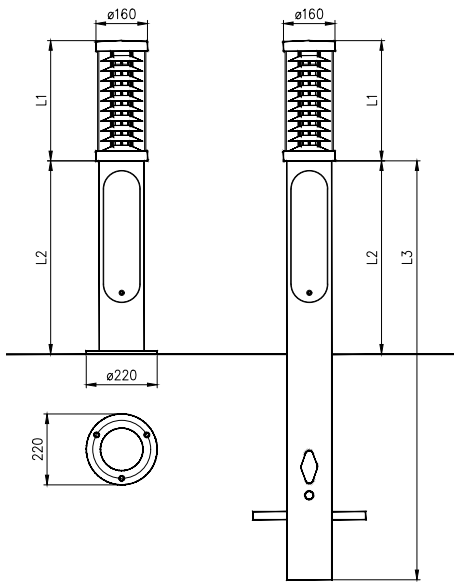

### PRODUCTSPECIFICATIES

- Aluminium behuizing (kop), gecoat zwart (RAL 9005)
- Stalen verzinkte behuizing (mast) met grondstuk, gecoat zwart (RAL 9005)
- Inclusief zekeringkast
- Lichtkap van 3 mm polycarbonaat, helder
- Louvre 30 mm
- Veiligheidsklasse: I
- Montage-, installatie- en onderhoudsvriendelijk
- Spanning: 230 / 240 V, 50 Hz
- RA-waarde: > 80
- Kleurtemperatuur neutraal wit (4000K) of warm wit (3000K)
- Verwachte levensduur 100.000 uur bij T-omgeving = 25°C (L96/F10)

### OPTIES

- Andere RAL-kleur
- 1 - 10 V / Dali
- Louvre 15 mm
- Masthoogte: lengte vanaf 1 meter
- Voetplaat / flens

### AFMETINGEN LZR

in mm

Lichtbron	Maat L1 (mm)
LED 500, 990, 1200 lumen	200
LED 1700, 3000 lumen	370

Maat L2 (mm)	Maat L3 (mm)
1000	1900
1500	2400
2000	2900
2500	3400
3000	4500
4000	5500
5000	6500

MPLED				
Lumen	3000K		4000K	
	LED-vermogen (W)	Systeemvermogen (W)	LED-vermogen (W)	Systeemvermogen (W)
990	6,1	7,7	5,6	7,1
1200	7,4	9,1	6,8	8,5
1700	11,4	13,7	10,7	12,9
3000	20,5	23,5	19,2	22,1