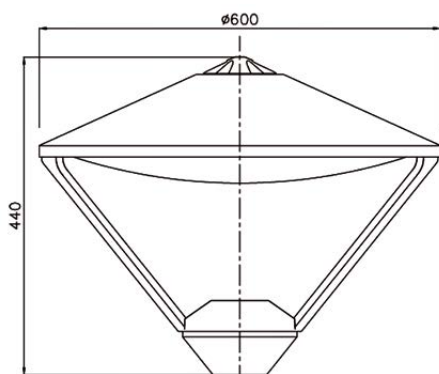

Toepassingsgebieden

Kenmerken

IP 65

IK 09

ENEC

OPTIE

PRODUCTSPECIFICATIES

- Bovenkap: aluminium gecoat, grijs (RAL 9007)
- Lichtkap: UV-gestabiliseerd polycarbonaat, helder
- Optica-afscherming: helder gestructureerd polycarbonaat
- UniCliq-unit
- Opzetmaat 60 mm
- Massa: $\pm 10,5$ kg (afhankelijk van uitvoering)
- Windvangend oppervlak: $\pm 0,14$ m²
- Veiligheidsklasse I
- Montage-, installatie- en onderhoudsvriendelijk
- Spanning: 230 / 240 V, 50 Hz
- RA-waarde: > 70
- Kleurtemperatuur neutraal wit (4000K) of warm wit (3000K)
- Verwachte levensduur 100.000 uur bij T-omgeving = 25°C (L96/F10)
- Verschillende lensconfiguraties
- LED2WELL-Core

AFMETINGEN LUZ

in mm

OPTIES

- Onverliesbare bovenkap
- Opzetmaat 76 mm
- Andere RAL-kleur
- Veiligheidsklasse II
- Dali
- Constant Lumen Output (CLO)
- LED2WELL-Pro

UNICLIQ LED UNIT

De LUZ kan eenvoudig worden voorzien van de nieuwste lichttechniek door middel van de Unicliq unit.