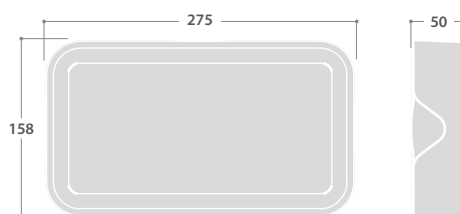

## PICTOGRAMMENSETS

ISO 7010 Pictogrammen-set - Art.nr. LXP 17613\*

EURO Pictogrammen-set - Art.nr. LXP 17612\*

\* Pictogrammen-sets moeten apart worden besteld

## AFMETINGEN

Met pictogram