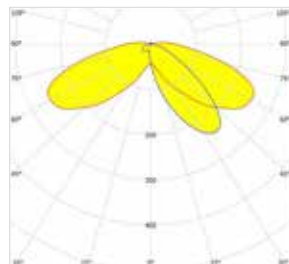

KFK | LED²WELL CORE ONZE STANDAARD LICHTOPLOSSING

Aantal LEDs	Lumen	3000K		4000K	
		LED-vermogen (W)	Systeemvermogen (W)	LED-vermogen (W)	Systeemvermogen (W)
16	800	5,7	8,0	5,5	7,7
	1050	6,8	9,0	6,3	8,6
	1200	7,5	9,8	7,2	9,5
	1350	8,1	10,5	7,9	10,2
	1500	8,8	11,2	8,5	10,9
	1600	9,3	11,7	9,0	11,4
	1800	10,4	12,8	10,0	12,4
	2000	11,2	13,7	10,6	13,1
	2150	12,4	14,9	11,5	13,9
	2300	13,5	16,1	12,6	15,1
	2500	14,8	17,5	14,2	16,8
	2750	16,6	19,4	15,7	18,5
	3000	18,5	21,4	17,3	20,1

LED - CODE 7 - 4000K - 1600 LM - 11,4W - (11,7W BIJ 3000K)

Egem / Uh	Profiel	Masthoogte	Mastafstand
3,0 lux / 0,46	6 meter + 1 meter trottoir	4 meter	25 meter

CODE 14