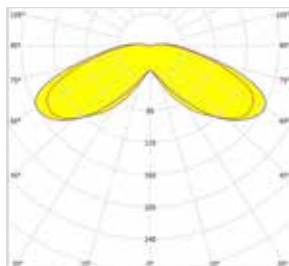

KFK | LED²WELL CORE ONZE STANDAARD LICHTOPLOSSING

Aantal LEDs	Lumen	3000K		4000K	
		LED-vermogen (W)	Systeemvermogen (W)	LED-vermogen (W)	Systeemvermogen (W)
16	800	5,7	8,0	5,5	7,7
	1050	6,8	9,0	6,3	8,6
	1200	7,5	9,8	7,2	9,5
	1350	8,1	10,5	7,9	10,2
	1500	8,8	11,2	8,5	10,9
	1600	9,3	11,7	9,0	11,4
	1800	10,4	12,8	10,0	12,4
	2000	11,2	13,7	10,6	13,1
	2150	12,4	14,9	11,5	13,9
	2300	13,5	16,1	12,6	15,1
	2500	14,8	17,5	14,2	16,8
	2750	16,6	19,4	15,7	18,5
	3000	18,5	21,4	17,3	20,1

LED - CODE 7 - 4000K - 1600 LM - 11,4W - (11,7W BIJ 3000K)

Egem / Uh	Profiel	Masthoogte	Mastafstand
3,0 lux / 0,46	6 meter + 1 meter trottoir	4 meter	25 meter

CODE 6