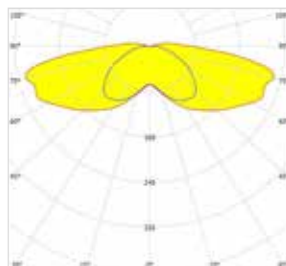

KFK | LED²WELL CORE ONZE STANDAARD LICHTOPLOSSING

Aantal LEDs	Lumen	3000K		4000K	
		LED-vermogen (W)	Systeemvermogen (W)	LED-vermogen (W)	Systeemvermogen (W)
16	800	5,7	8,0	5,5	7,7
	1050	6,8	9,0	6,3	8,6
	1200	7,5	9,8	7,2	9,5
	1350	8,1	10,5	7,9	10,2
	1500	8,8	11,2	8,5	10,9
	1600	9,3	11,7	9,0	11,4
	1800	10,4	12,8	10,0	12,4
	2000	11,2	13,7	10,6	13,1
	2150	12,4	14,9	11,5	13,9
	2300	13,5	16,1	12,6	15,1
	2500	14,8	17,5	14,2	16,8
	2750	16,6	19,4	15,7	18,5
	3000	18,5	21,4	17,3	20,1

LED - CODE 7 - 4000K - 1600 LM - 11,4W - (11,7W BIJ 3000K)

Egem / Uh	Profiel	Masthoogte	Mastafstand
3,0 lux / 0,46	6 meter + 1 meter trottoir	4 meter	25 meter

CODE 8