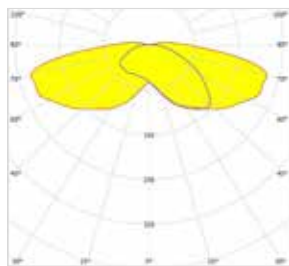

KFK | LED²WELL CORE ONZE STANDAARD LICHTOPLOSSING

Aantal LEDs	Lumen	3000K		4000K	
		LED-vermogen (W)	Systeemvermogen (W)	LED-vermogen (W)	Systeemvermogen (W)
16	800	5,7	8,0	5,5	7,7
	1050	6,8	9,0	6,3	8,6
	1200	7,5	9,8	7,2	9,5
	1350	8,1	10,5	7,9	10,2
	1500	8,8	11,2	8,5	10,9
	1600	9,3	11,7	9,0	11,4
	1800	10,4	12,8	10,0	12,4
	2000	11,2	13,7	10,6	13,1
	2150	12,4	14,9	11,5	13,9
	2300	13,5	16,1	12,6	15,1
	2500	14,8	17,5	14,2	16,8
	2750	16,6	19,4	15,7	18,5
	3000	18,5	21,4	17,3	20,1

LED - CODE 7 - 4000K - 1600 LM - 11,4W - (11,7W BIJ 3000K)

Egem / Uh	Profiel	Masthoogte	Mastafstand
3,0 lux / 0,46	6 meter + 1 meter trottoir	4 meter	25 meter

CODE 7