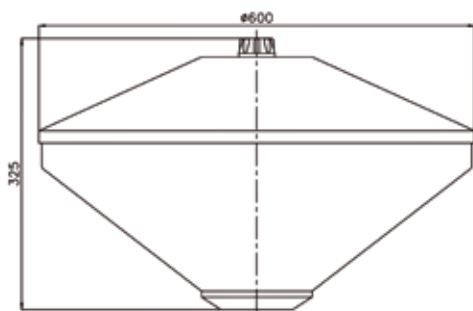

AFMETINGEN KFK

in mm

OPTIES

- Opzetmaat 76 mm
- Andere RAL-kleur
- Dali
- Constant Lumen Output (CLO)
- Veiligheidsklasse II

UNICLIQ LED UNIT

De KFK kan eenvoudig worden voorzien van de nieuwste lichttechniek door middel van de UniCliq unit.