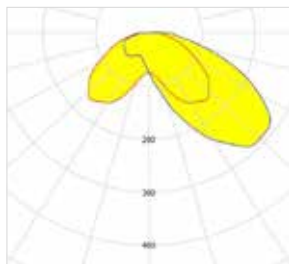

KFK | LED²WELL CORE ONZE STANDAARD LICHTOPLOSSING

Aantal LEDs	Lumen	3000K		4000K	
		LED-vermogen (W)	Systeemvermogen (W)	LED-vermogen (W)	Systeemvermogen (W)
16	800	5,7	8,0	5,5	7,7
	1050	6,8	9,0	6,3	8,6
	1200	7,5	9,8	7,2	9,5
	1350	8,1	10,5	7,9	10,2
	1500	8,8	11,2	8,5	10,9
	1600	9,3	11,7	9,0	11,4
	1800	10,4	12,8	10,0	12,4
	2000	11,2	13,7	10,6	13,1
	2150	12,4	14,9	11,5	13,9
	2300	13,5	16,1	12,6	15,1
	2500	14,8	17,5	14,2	16,8
	2750	16,6	19,4	15,7	18,5
	3000	18,5	21,4	17,3	20,1

LED - CODE 7 - 4000K - 1600 LM - 11,4W - (11,7W BIJ 3000K)

Egem / Uh	Profiel	Masthoogte	Mastafstand
3,0 lux / 0,46	6 meter + 1 meter trottoir	4 meter	25 meter

CODE 10