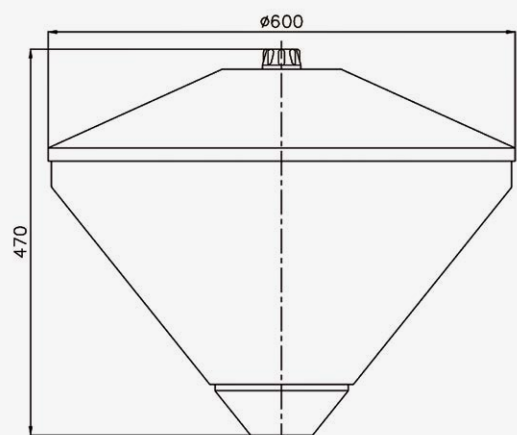

KBM

FUNCTIONEEL EN TECHNISCH PAALTOPARMATUUR

KBM is uitgevoerd met een lichtkap met ijsmotief. KBM is verkrijgbaar met verschillende lensconfiguraties waardoor er in iedere situaties voldoende licht is waar en wanneer gewenst. De KBM is standaard verkrijgbaar met een zwarte of grijze bovenkap en optioneel in een andere RAL-kleur. Nieuwe LED-lichtoplossingen kunnen eenvoudig en snel worden geïmplementeerd in het armatuur. Dit maakt de KBM een duurzame, functionele en toekomstbestendige oplossing voor uw omgeving.

Toepassingsgebieden

FIETSPADEN

AFMETINGEN KBM in mm

Kenmerken

IP 65

IK 10

PRODUCTSPECIFICATIES

- Bovenkap: UV-gestabiliseerd polycarbonaat, door- en doorgekleurd zwart (RAL 9005)
- Lichtkap: UV-gestabiliseerd polycarbonaat, ijsmotief of grijs (RAL 7032)
- Opzetmaat 60 mm
- Massa: ± 8 kg (afhankelijk van uitvoering)
- Windvangend oppervlak: $\pm 0,15$ m²
- UniCliq-unit
- Veiligheidsklasse I
- Montage-, installatie- en onderhoudsvriendelijk
- Spanning: 230/240 V, 50 Hz
- RA-waarde: > 70
- Kleurtemperatuur neutraal wit (4000K) of warm wit (3000K)
- Verwachte levensduur 100.000 uur bij T-omgeving = 25°C (L96/F10)
- Verschillende lensconfiguraties