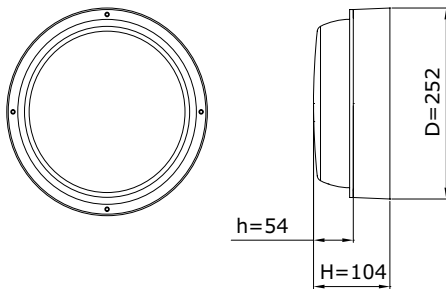

PRODUCTSPECIFICATIES

- Behuizing van slagvast, vlamdovend, UV-gestabiliseerd polycarbonaat
- Standaardkleur RAL 9005 of RAL 9010
- Lichtkap van polycarbonaat, opaal of frosted
- Maatvoering (d x h): 252mm x 104mm
- Kabelinvoer aan achterzijde
- Veiligheidsklasse I
- Spanning: 230/240 V, 50 Hz
- Montage-, installatie- en onderhoudsvriendelijk
- RA-waarde > 80
- Kleurtemperatuur warm wit (3000K) of neutraal wit (4000K)
- Verwachte levensduur 100.000 uur bij T-omgeving = 25°C (L80/F10)

OPTIES

- Inbouwrand wit (RAL 9010)
- Inbouwrand zwart (RAL 9005)
- Losse kap opaal
- Nood/continuverlichting, incl. ATF (1 uur)
- 24 Volt DC op basis van 1 LED-strip
- Dimbaar 1 - 10V
- Veiligheidsklasse II
- Comfort Light

AFMETINGEN GPA/PK

in mm

Armaturen in de Easy Light uitvoering kunnen in diverse lumenstromen worden geprogrammeerd. Ze zijn tevens optioneel te voorzien van een schemerschakelaar waardoor het armatuur automatisch op licht en donker reageert. De gevoeligheid van de sensor is in te regelen door middel van dipswitches.

Comfort Light heeft een interne bewegingsmelder en schemerschakelaar. De automatische dimfunctionaliteit vermindert stapsgewijs de lichtintensiteit van het armatuur (100 - 80 -50 -20% of naar keuze tot 0%) en voorkomt donkeraanpassing. NB: Naar 0% is een kelderstand waarbij de verlichting altijd aangaat bij beweging (dus ook overdag).