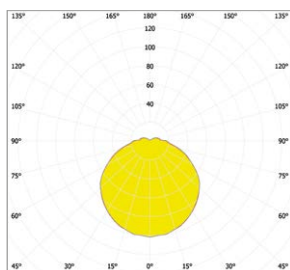

GPA/PK | EASY LIGHT		
Lumen	LED-vermogen (W)	Systeemvermogen (W)
650	3,7	4,9
1050	5,6	7,0
1250	6,8	8,5

POLAIR DIAGRAM GPA/PK | OPAAL