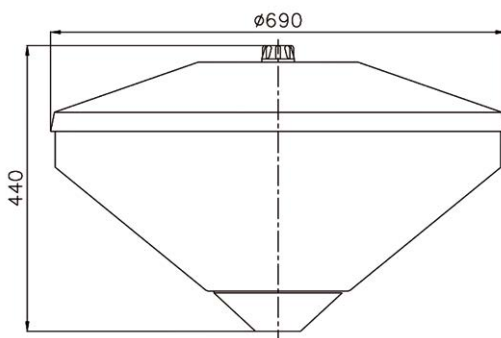

PRODUCTSPECIFICATIES

- Bovenkap: UV-gestabiliseerd polycarbonaat, door- en doorgekleurd zwart (RAL 9005) of grijs (RAL 7032)
- Lichtkap UV-gestabiliseerd polycarbonaat, ijsmotief
- UniCliq-unit
- Opzetmaat 60 mm
- Massa: ± 10 kg (afhankelijk van uitvoering)
- Windvangend oppervlak: $\pm 0,18$ m²
- Veiligheidsklasse I
- Montage-, installatie- en onderhoudsvriendelijk
- Spanning 230 / 240 V, 50 Hz
- RA-waarde: > 70
- Kleurtemperatuur neutraal wit (4000K) of warm wit (3000K)
- Verwachte levensduur 100.000 uur bij T-omgeving = 25°C (L96/F10)
- Verschillende lensconfiguraties

OPTIES

- Opalen lichtkap
- Opzetmaat 76 mm
- Andere RAL-kleur
- Dali
- Constant Lumen Output (CLO)
- Dimbaar
- Veiligheidsklasse II

AFMETINGEN GFK

in mm

Standaard levert Lightronics haar armaturen als Easy Light, met vijf standaard dimregimes (1A, 2A, 3A, 4A of 5A) die aan de hand van vooraf ingestelde tijdsinstellingen van vermogen en lichtsterkte veranderen.