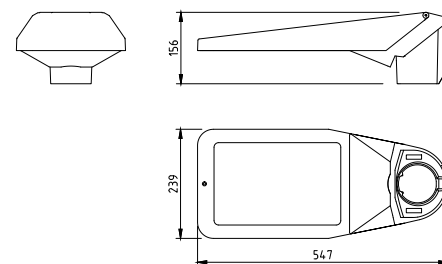

AFMETINGEN BRISA IN MM

Maststuk 48/60 (opschuif)

Maststuk 48/60 (opzet)

Maststuk 76 (opzet)

SMART CITY READY (optioneel)

Zhaga book 18 connector en schroefdoop (waterdicht, IP66)

Standaard levert Lightronics haar armaturen als Easy Light, met vijf standaard dimregimes (1A, 2A, 3A, 4A of 5A) die aan de hand van vooraf ingestelde tijdsinstellingen van vermogen en lichtsterkte veranderen.