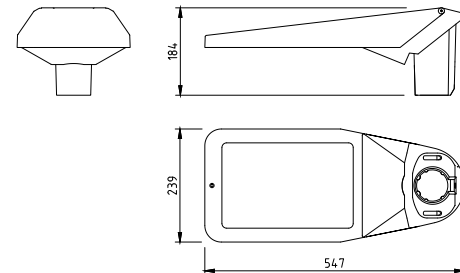

AFMETINGEN BRISA IN MM

Maststuk 48/60 (opschuif)

Maststuk 48/60 (opzet)

Maststuk 76 (opzet)

SMART CITY READY (optioneel)

Zhaga book 18 connector en schroefdoop (waterdicht, IP66)

Standaard levert Lightronics haar armaturen als Easy Light, met vijf standaard dimregimes (1A, 2A, 3A, 4A of 5A) die aan de hand van vooraf ingestelde tijdsinstellingen van vermogen en lichtsterkte veranderen.