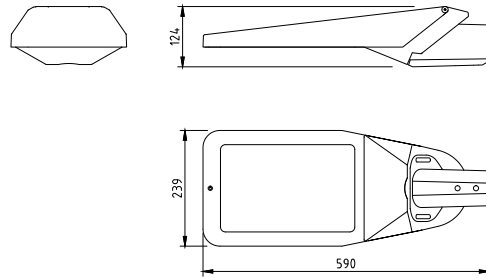

AFMETINGEN BRISA WALK IN MM

Maststuk 48/60 (opschuif)

Maststuk 48/60 (opzet)

Maststuk 76 (opzet)

SMART CITY READY (optioneel)

Zhaga book 18 connector en schroefdop (waterdicht, IP66)

Standaard levert Lightronics haar armaturen als Easy Light, met vijf standaard dimregimes (1A, 2A, 3A, 4A of 5A) die aan de hand van vooraf ingestelde tijdsinstellingen van vermogen en lichtsterkte veranderen.