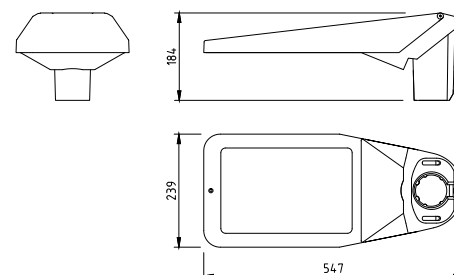

CE

ENEC

OPTIE

PRODUCTSPECIFICATIES

- Behuizing aluminium dubbelgecoat (RAL 9007, 9005 en 7016)
- Lichtkap helder veiligheidsglas
- T.b.v mastdiameter 60 mm/48 mm (zowel opschuif als opzet).
- T.b.v. mastdiameter 76 mm (alleen opzet)
- Tilthoek instelbaar van 0 tot 15° (bij opzet 60 mm), -15 tot 0° (bij opschuif 48/60 mm), 0 tot 10° (bij opzet 76 mm)
- Massa: ± 6 kg (afhankelijk van uitvoering)
- Windvangend oppervlak: ± 0,01 m² (voorkant), ± 0,03 m² (zijkant)
- Veiligheidsklasse: I
- Montage-, installatie- en onderhoudsvriendelijk
- Spanning: 230/240 V, 50 Hz
- Standaard Surge Protection (CM/DM) 10kV/6kV
- Standaard kabeltype HO5BQ-F 3 x 1 mm²
- Uitvoering in 16 of 32 LEDs
- LED: Amber, golflengte 591 nm
- RA-waarde: > 70
- Verwachte levensduur 100.000 uur bij T-omgeving = 25°C (L96/F10)
- Verschillende lensconfiguraties
- LED2WELL-Core

AFMETINGEN BRISA BAT IN MM

Maststuk 48/60 (opschuif)

Maststuk 48/60 (opzet)

Maststuk 76 (opzet)

SMART CITY READY (optioneel)

Zhaga book 18 connector en schroefdop (waterdicht, IP66)

OPTICA

Voor een diffuus lichtbeeld en ultiem lichtcomfort. Toepasbaar op alle BRISA uitvoeringen met uitzondering van de BRISA EXL.