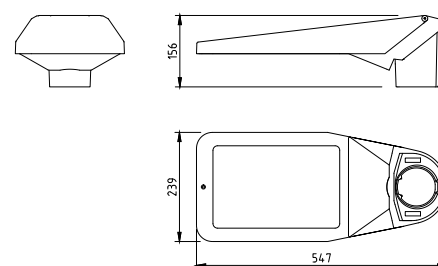

AFMETINGEN BRISA BAT IN MM

Maststuk 48/60 (opschuif)

Maststuk 48/60 (opzet)

Maststuk 76 (opzet)

SMART CITY READY (optioneel)

Zhaga book 18 connector en schroefdop (waterdicht, IP66)

OPTICA

Voor een diffuus lichtbeeld en ultiem lichtcomfort. Toepasbaar op alle BRISA uitvoeringen met uitzondering van de BRISA EXL.