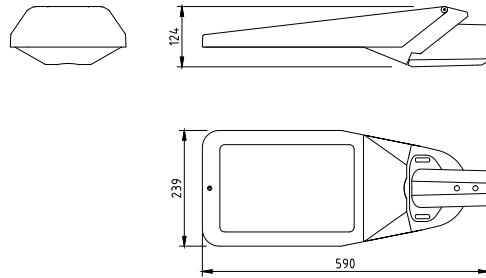

IP 66

IK 10

CE

ENEC

OPTIES

PRODUCTSPECIFICATIES

- Behuizing aluminium dubbelgecoat (RAL 9007, 9005 en 7016)
- Lichtkap helder veiligheidsglas
- T.b.v mastdiameter 60 mm/48 mm (zowel opschuif als opzet).
- T.b.v. mastdiameter 76 mm (alleen opzet)
- Tilthoek instelbaar van 0 tot 15° (bij opzet 60 mm), -15 tot 0° (bij opschuif 48/60 mm), 0 tot 10° (bij opzet 76 mm)
- Massa: ± 6 kg (afhankelijk van uitvoering)
- Windvangend oppervlak: ± 0,01 m² (voorkant), ± 0,03 m² (zijkant)
- Veiligheidsklasse: I
- Montage-, installatie- en onderhoudsvriendelijk
- Spanning: 230/240 V, 50 Hz
- Standaard Surge Protection (CM/DM) 10kV/6kV
- Standaard kabeltype HO5BQ-F 3 x 1 mm²
- Uitvoering standaard in 8, 16, 24 of 32 LEDs
- Kleurtemperatuur standaard neutraal-wit (4000K) of warm wit (3000K)
- RA-waarde: > 70
- Verwachte levensduur 100.000 uur bij T-omgeving = 25°C (L96/F10)
- Verschillende lensconfiguraties
- LED2WELL-Core

AFMETINGEN BRISA IN MM

Maststuk 48/60 (opschuif)

Maststuk 48/60 (opzet)

Maststuk 76 (opzet)

SMART CITY READY (optioneel)

Zhaga book 18 connector en schroefdoop (waterdicht, IP66)

Standaard levert Lightronics haar armaturen als Easy Light, met vijf standaard dimregimes (1A, 2A, 3A, 4A of 5A) die aan de hand van vooraf ingestelde tijdsinstellingen van vermogen en lichtsterkte veranderen.