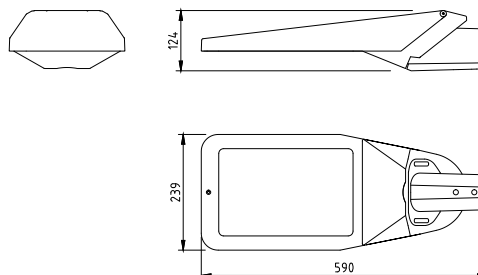

AFMETINGEN BRISA BIKE IN MM

Maststuk 48/60 (opschuif)

Maststuk 48/60 (opzet)

Maststuk 76 (opzet)

SMART CITY READY (optioneel)

Zhaga book 18 connector en schroefdoop (waterdicht, IP66)

Standaard levert Lightronics haar armaturen als Easy Light, met vijf standaard dimregimes (1A, 2A, 3A, 4A of 5A) die aan de hand van vooraf ingestelde tijdsinstellingen van vermogen en lichtsterkte veranderen.