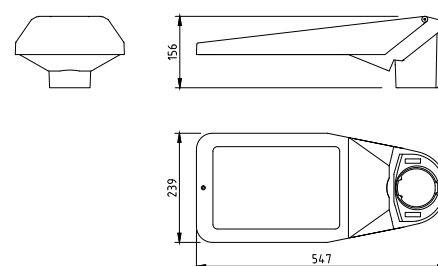

AFMETINGEN BRISA BIKE IN MM

Maststuk 48/60 (opschuif)

Maststuk 48/60 (opzet)

Maststuk 76 (opzet)

SMART CITY READY (optioneel)

Zhaga book 18 connector en schroefdoop (waterdicht, IP66)

Standaard levert Lightronics haar armaturen als Easy Light, met vijf standaard dimregimes (1A, 2A, 3A, 4A of 5A) die aan de hand van vooraf ingestelde tijdsinstellingen van vermogen en lichtsterkte veranderen.