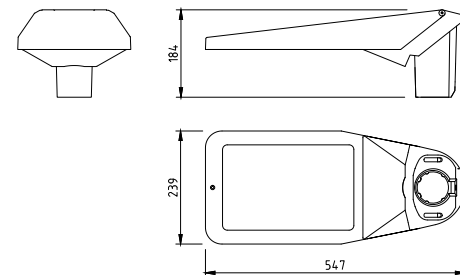

AFMETINGEN BRISA WALK IN MM

Maststuk 48/60 (opschuif)

Maststuk 48/60 (opzet)

Maststuk 76 (opzet)

SMART CITY READY (optioneel)

Zhaga book 18 connector en schroefdop (waterdicht, IP66)

Standaard levert Lightronics haar armaturen als Easy Light, met vijf standaard dimregimes (1A, 2A, 3A, 4A of 5A) die aan de hand van vooraf ingestelde tijdsinstellingen van vermogen en lichtsterkte veranderen.