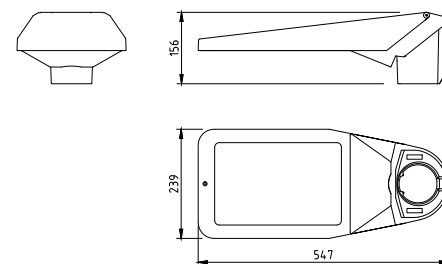

AFMETINGEN BRISA WALK IN MM

Maststuk 48/60 (opschuif)

Maststuk 48/60 (opzet)

Maststuk 76 (opzet)

SMART CITY READY (optioneel)

Zhaga book 18 connector en schroefdop (waterdicht, IP66)

Standaard levert Lightronics haar armaturen als Easy Light, met vijf standaard dimregimes (1A, 2A, 3A, 4A of 5A) die aan de hand van vooraf ingestelde tijdsinstellingen van vermogen en lichtsterkte veranderen.