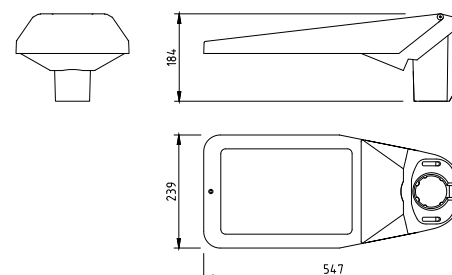

AFMETINGEN BRISA BIKE IN MM

Maststuk 48/60 (opschuif)

Maststuk 48/60 (opzet)

Maststuk 76 (opzet)

SMART CITY READY (optioneel)

Zhaga book 18 connector en schroefdoop (waterdicht, IP66)

Standaard levert Lightronics haar armaturen als Easy Light, met vijf standaard dimregimes (1A, 2A, 3A, 4A of 5A) die aan de hand van vooraf ingestelde tijdsinstellingen van vermogen en lichtsterkte veranderen.