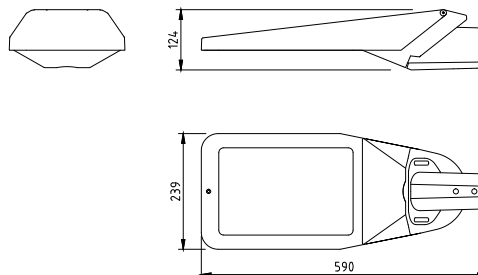

PRODUCTSPECIFICATIES

- Behuizing aluminium dubbelgecoat (RAL 9007, 9005 en 7016)
- Lichtkap helder veiligheidsglas
- T.b.v mastdiameter 60 mm/48 mm (zowel opschuif als opzet).
- T.b.v. mastdiameter 76 mm (alleen opzet)
- Tilthoek instelbaar van 0 tot 15° (bij opzet 60 mm), -15 tot 0° (bij opschuif 48/60 mm), 0 tot 10° (bij opzet 76 mm)
- Massa: ± 6 kg (afhankelijk van uitvoering)
- Windvangend oppervlak: ± 0,01 m² (voorkant), ± 0,03 m² (zijkant)
- Veiligheidsklasse: I
- Montage-, installatie- en onderhoudsvriendelijk
- Spanning: 230/240 V, 50 Hz
- Standaard Surge Protection (CM/DM) 10kV/6kV
- Standaard kabeltype HO5BQ-F 3 x 1 mm²
- Uitvoering in 16 of 32 LEDs
- LED: Amber, golflengte 591 nm
- RA-waarde: > 70
- Verwachte levensduur 100.000 uur bij T-omgeving = 25°C (L96/F10)
- Verschillende lensconfiguraties
- LED2WELL-Core

OPTIES

- Andere RAL-kleur
- Veiligheidsklasse II
- Diverse dimopties mogelijk: Dali, Dynadimmer (geïntegreerd in driver), 1 - 10V
- Constant Lumen Output (CLO)
- Andere aangemonteerde kabel
- Afscherming ter voorkoming lichthinder
- Bol glas of optica
- LED2WELL-Pro

AFMETINGEN BRISA BAT IN MM

Maststuk 48/60 (opschuif)