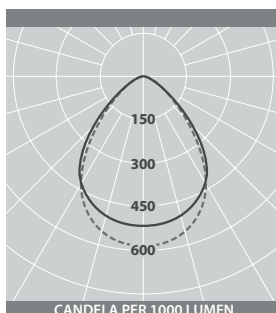

Nooduitvoeringen: + 0,3 kg

OPEN

Lumenoutput:

LED	3000K	4000K
8 W	1140 lm	1215 lm
16 W	2075 lm	2210 lm
21 W	2620 lm	2790 lm

IK 10

Lumenoutput:

LED	3000K	4000K
8 W	1030 lm	1095 lm
16 W	1870 lm	1990 lm
21 W	2360 lm	2515 lm

IP 65

Lumenoutput:

LED	3000K	4000K
8 W Glas, helder	1050 lm	1120 lm
16 W Glas, helder	1910 lm	2035 lm
21 W Glas, helder	2410 lm	2565 lm

8 W Polycarbonaat	925 lm	985 lm
16 W Polycarbonaat	1685 lm	1795 lm
21 W Polycarbonaat	2125 lm	2265 lm