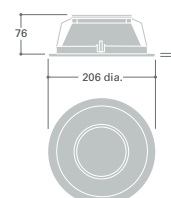

Efficiënte energiebesparing

Veelzijdige inbouwspots met wit-polyester behuizing. Verkrijgbaar met een afdekglas van helder glas of satijn polycarbonaat. De 8, 16 en 21 Watt-versies bieden efficiënte, energiebesparende verlichting in onder meer kantoren, gangen, ontvangstruimtes, toiletten en winkels.

AFMETINGEN IN MM:

Standaard Remote Driver

LED Power Unit

LED-KARAKTERISTIEKEN

RA > 80	K 4000 3000	L80/B10 100K	lm/W 121,5	
P/U P	% > 85	R/Rx R		PF > 0,9