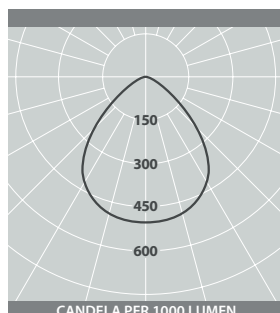

Nooduitvoeringen: + 0,3 kg

OPEN

Lumenoutput:

LED	3000K	4000K
8 W	1140 lm	1215 lm
16 W	2075 lm	2210 lm
21 W	2620 lm	2790 lm

IK 10

Lumenoutput:

LED	3000K	4000K
8 W	1030 lm	1095 lm
16 W	1870 lm	1990 lm
21 W	2360 lm	2515 lm

IP 65

Lumenoutput:

LED	3000K	4000K
8 W Glas, helder	1050 lm	1120 lm
16 W Glas, helder	1910 lm	2035 lm
21 W Glas, helder	2410 lm	2565 lm

8 W Polycarbonaat	925 lm	985 lm
16 W Polycarbonaat	1685 lm	1795 lm
21 W Polycarbonaat	2125 lm	2265 lm