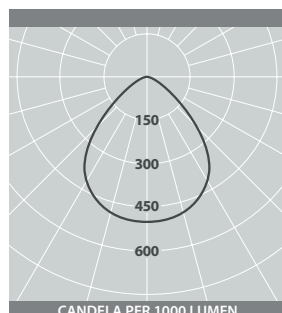

AFMETINGEN IN MM:

Diameter uitsparing - 180
Minimale diepte - 110

Standaard Remote Driver

LED Power Unit

LED-KARAKTERISTIEKEN

RA > 80	K 4000 3000	L80/B10 100K	lm/W 121,5
P/U P	% > 85	R/Rx R	

Bezoek onze website voor de meest actuele informatie:

	LED	Glas, helder	Glas, frosted	Polycarbonaat, helder	Ca. kg	Stelsysteem	
IK 65 GLAS OF IK 10 POLYCARBONAAT	STANDAARD	8 W	GT 15085	GT 15088	GT 15091	1,2	L/A
		16 W	GT 15086	GT 15089	GT 15092	1,2	L/A
		21 W	GT 18413	GT 18383	GT 18384	1,2	L/A

Nooduitvoeringen: + 0,3 kg

OPEN

Lumenoutput:

LED	3000K	4000K
8 W	1140 lm	1215 lm
16 W	2075 lm	2210 lm
21 W	2620 lm	2790 lm

IK 10

Lumenoutput:

LED	3000K	4000K
8 W	1030 lm	1095 lm
16 W	1870 lm	1990 lm
21 W	2360 lm	2515 lm

IP 65

Lumenoutput:

LED	3000K	4000K
8 W Glas, helder	1050 lm	1120 lm
16 W Glas, helder	1910 lm	2035 lm
21 W Glas, helder	2410 lm	2565 lm

8 W Polycarbonaat	925 lm	985 lm
16 W Polycarbonaat	1685 lm	1795 lm
21 W Polycarbonaat	2125 lm	2265 lm