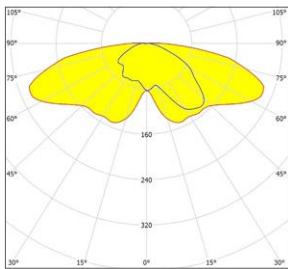

FARAO | LED²WELL CORE ONZE STANDAARD LICHTOPLOSSING

Aantal LEDs	Lumen	3000K		4000K	
		LED-vermogen (W)	Systeemvermogen (W)	LED-vermogen (W)	Systeemvermogen (W)
16	800	5,7	8,0	5,5	7,7
	1050	6,8	9,0	6,3	8,6
	1200	7,5	9,8	7,2	9,5
	1350	8,1	10,5	7,9	10,2
	1500	8,8	11,2	8,5	10,9
	1600	9,3	11,7	9,0	11,4
	1800	10,4	12,8	10,0	12,4
	2000	11,2	13,7	10,6	13,1
	2150	12,4	14,9	11,5	13,9
	2300	13,5	16,1	12,6	15,1
	2500	14,8	17,5	14,2	16,8
	2750	16,6	19,4	15,7	18,5
3000	18,5	21,4	17,3	20,1	

CODE 7