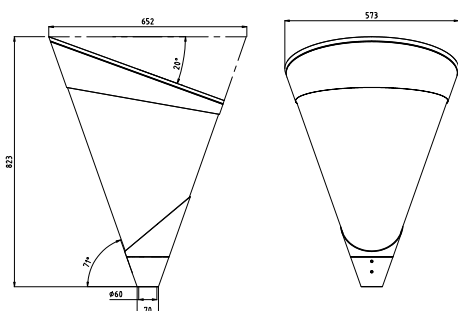

Zhaga book 18 connector en schroefdop (waterdicht, IP66)

AFMETINGEN FARAO

in mm

Standaard levert Lightronics haar armaturen als Easy Light, met vijf standaard dimregimes (1A, 2A, 3A, 4A of 5A) die aan de hand van vooraf ingestelde tijdsinstellingen van vermogen en lichtsterkte veranderen.