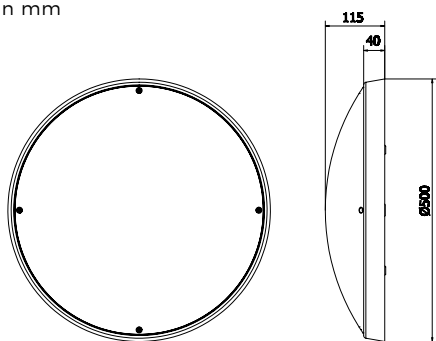

PRODUCTSPECIFICATIES

- Aluminium behuizing, dubbele coating met epoxy t.b.v. o.a. kustgebieden
- Standaardkleur DB703 of RAL 9010
- Lichtkap van UV-gestabiliseerd polycarbonaat, opaal of frosted
- Maatvoering (d x h): 500mm x 115mm
- Kabelinvoer middenachter
- Veiligheidsklasse I
- Spanning: 230/240 V, 50 Hz
- Montage-, installatie- en onderhoudsvriendelijk
- RA-waarde > 80
- Kleurtemperatuur warm wit (3000K) of neutraal wit (4000K)
- Verwachte levensduur 100.000 uur bij T-omgeving = 25°C (L80/F10)

OPTIES

- Andere RAL-kleur
- Dimbaar 1-10 V
- Veiligheidsklasse II
- Losse kap opaal
- Nood/continuerlichting, incl. ATF (1 uur)
- Schemerschakelaar
- Comfort Light
- SmartScan

AFMETINGEN DOTT XL

in mm

Armaturen in de Easy Light uitvoering hebben een vaste lumenstroom en kunnen optioneel worden voorzien van een geïntegreerde schemerschakelaar waardoor het armatuur automatisch op licht en donker reageert. De gevoeligheid van de sensor is in te regelen door middel van dipswitches.

Comfort Light heeft een interne bewegingsmelder en schemerschakelaar. De automatische dimfunctionaliteit vermindert stapsgewijs de lichtintensiteit van het armatuur (100 - 80 -50 -20% of naar keuze tot 0%) en voorkomt donkeraanpassing. NB: Naar 0% is een kelderstand waarbij de verlichting altijd aangaat bij beweging (dus ook overdag).

Het slimme verlichtingssysteem SmartScan zorgt voor een optimaal gebruik van armaturen in uw omgeving. Door de draadloze communicatie is er altijd voldoende licht wanneer gewenst en wordt er energie bespaard.