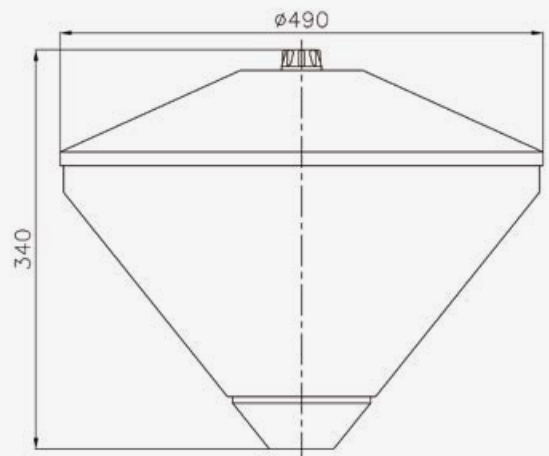

AFMETINGEN COMPACT in mm

Toepassingsgebieden

CAMPINGS

VOET- EN
FIETSPADEN

RECREATIE-
GEBIEDEN

WOONSTRAAT

Kenmerken

IP 65