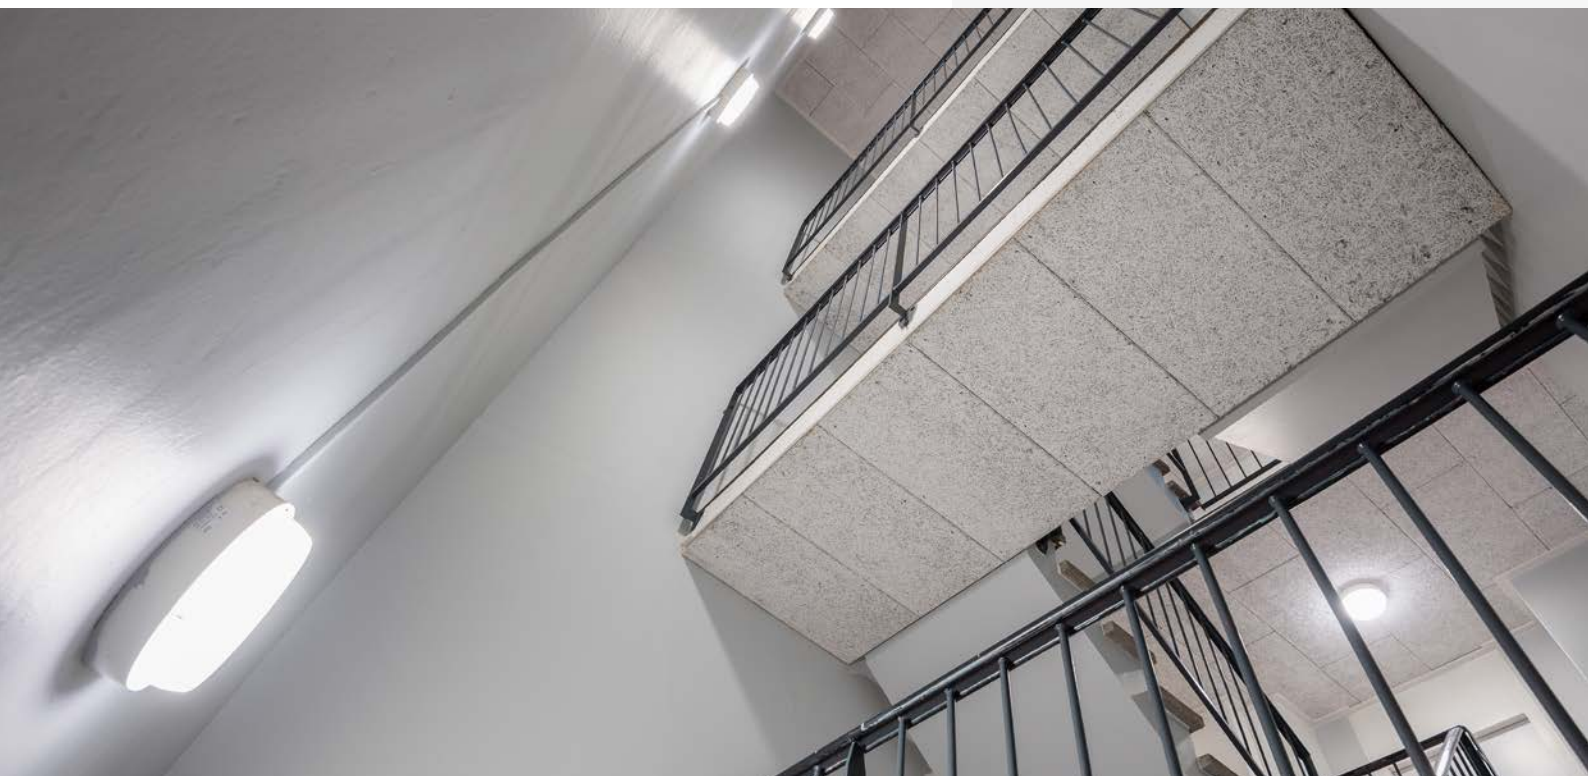

GPA/PK

SLAGVAST WAND- EN PLAFONDARMATUUR

De GPA/PK garandeert een hoge lichtopbrengst. Het armatuur met vandaalbestendige platte kap kan op verschillende manieren worden gemonteerd als wandarmatuur, plafondarmatuur of luifelarmatuur. Dat maakt de bijzonder slagvaste (>4 x IK10) GPA/PK geschikt voor verlichting van entreehallen, galerijen, portieken, trappenhuisen en bij voor- en achterdeuren. GPA/PK is waterdicht (IP65).

TOEPASSINGEN

PORTIEKEN

VOORDEUREN

TRAPPENHUIZEN

ENTREEHALLEN

KENMERKEN

IP 65

4 x IK 10

OPTIES