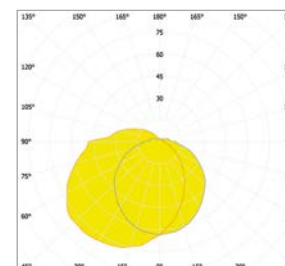

POLAIR DIAGRAM TPK | OPAAL