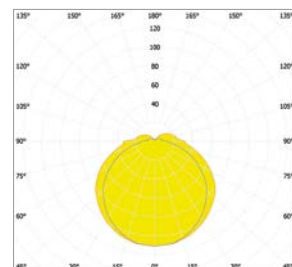

POLAIR DIAGRAM PVX | OPAAL