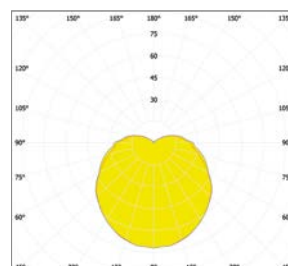

POLAIR DIAGRAM GPA | OPAAL