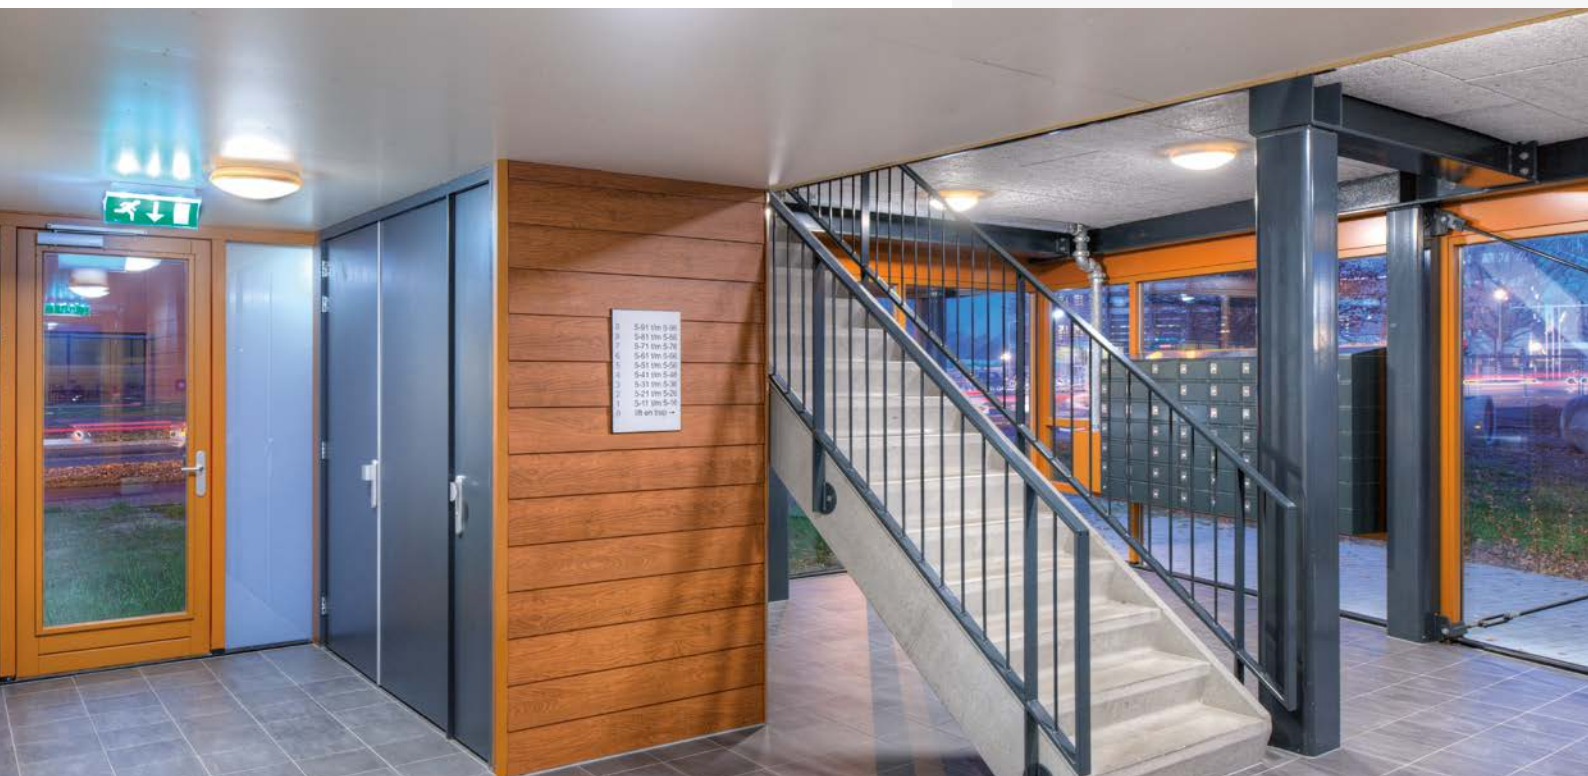

TTN

VEELZIJDIG (SEMI) OPBOUWARMATUUR

Om een veilige doorgang te waarborgen moeten trappenhuisen en gangen goed en helder verlicht zijn zonder reflecties. Het ronde plafondarmatuur TTN is hier uitermate geschikt voor. TTN is eenvoudig te installeren en kan middels de meegeleverde rand ook gedeeltelijk ingebouwd worden. Naast verlichting voor corridors, entreehallen, galerijen, lifthallen en trappenhuisen is het armatuur ook inzetbaar als noodverlichting.