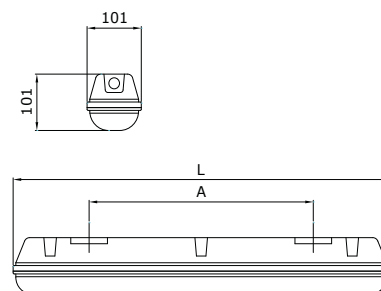

## AFMETINGEN (mm)

PGA   EASY LIGHT				
Lumen	Lengte L (mm)	Lengte A (mm)	LED-vermogen (W)	Systeemvermogen (W)
1300	660 (Behuizing 2)	390	6,9	8,9
2200	660 (Behuizing 2)	390	12,1	14,5
3600	1277 (Behuizing 4)	800	19,5	22,4
4400	1277 (Behuizing 4)	800	24,2	27,5
5000	1277 (Behuizing 4)	800	28,5	31,7
6000	1277 (Behuizing 4)	800	34,5	38,3
6500	1277 (Behuizing 4)	800	38,0	41,7
7000	1277 (Behuizing 4)	800	40,6	44,5
8000	1277 (Behuizing 4)	800	46,8	51,2
8800	1573 (Behuizing 5)	800	47,8	51,9