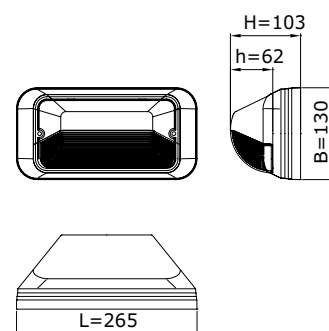

## AFMETINGEN (mm)

TPK   EASY LIGHT		
Lumen	LED-vermogen (W)	Systeemvermogen (W)
280	1,6	2,6
440	2,5	3,7
560	3,2	4,5