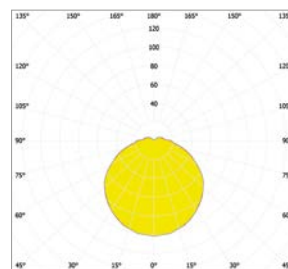

POLAIR DIAGRAM | OPAAL