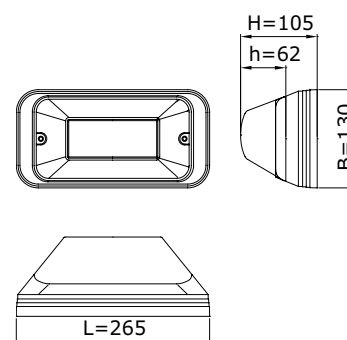

## AFMETINGEN (mm)

TPS   EASY LIGHT		
Lumen	LED-vermogen (W)	Systeemvermogen (W)
280	1,6	2,6
440	2,5	3,7
560	3,2	4,5