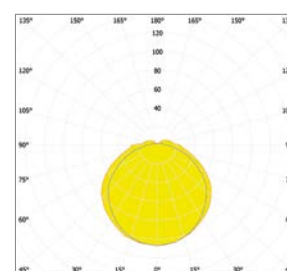

POLAIR DIAGRAM TPN | OPAAL