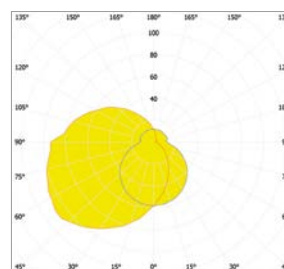

POLAIR DIAGRAM WVK | OPAAL