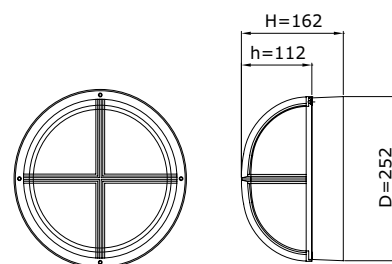

GPA

TECHNISCHE SPECIFICATIES

- Behuizing van slagvast, vlamdovend, UV-gestabiliseerd polycarbonaat
- Standaardkleur RAL 9010 of RAL 9005
- Lichtkap van polycarbonaat, opaal of frosted
- Maatvoering (d x h): 252mm x 162mm
- Kabelinvoer aan achterzijde
- Veiligheidsklasse I
- Spanning: 230 / 240V, 50 Hz
- Montage-, installatie- en onderhoudsvriendelijk
- RA-waarde: >80
- Kleurtemperatuur neutraal wit (4000k) of warm wit (3000K)
- Verwachte levensduur 100.000 uur bij T-omgeving = 25°C (L80/F10)

OPTIES

- Inbouwrand wit (RAL 9010)
- Inbouwrand zwart (RAL 9005)
- Losse kap opaal
- Losse korf wit (RAL 9010)
- Losse korf zwart (RAL 9005)
- Nood/continuverlichting, incl. ATF (1 uur)
- 24 Volt DC op basis van 1 LEDstrip
- Veiligheidsklasse II
- Schemerschakelaar
- Comfort Light

AFMETINGEN (mm)