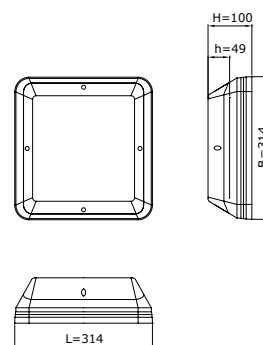

TPB

TECHNISCHE SPECIFICATIES

- Behuizing van slagvast, vlamdovend, UV-gestabiliseerd polycarbonaat
- Standaardkleur RAL 9010, RAL 9005 of RAL 7016
- Lichtkap van polycarbonaat, opaal of frosted
- Maatvoering (l x b x h): 314mm x 314mm x 100mm
- Kabelinvoer aan achterzijde
- Veiligheidsklasse I
- Spanning: 230 / 240V, 50 Hz
- Montage-, installatie- en onderhoudsvriendelijk
- RA-waarde: >80
- Kleurtemperatuur neutraal wit (4000k) of warm wit (3000K)
- Verwachte levensduur 100.000 uur bij T-omgeving = 25°C (L80/F10)

OPTIES

- Losse kap opaal
- Losse kap frosted
- Kabelinvoer aan zijkant
- Nood/continuverlichting, incl. ATF (1 uur)
- 24 Volt DC op basis van 1 LEDstrip
- Veiligheidsklasse II
- Schemerschakelaar
- Comfort Light

AFMETINGEN (mm)