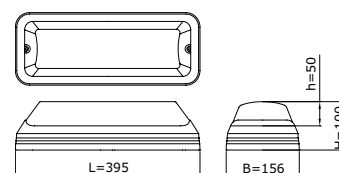

## AFMETINGEN (mm)

TPN   EASY LIGHT		
Lumen	LED-vermogen (W)	Systeemvermogen (W)
440	2,3	3,4
560	3,0	4,1
840	4,5	5,7
1050	5,7	7,1