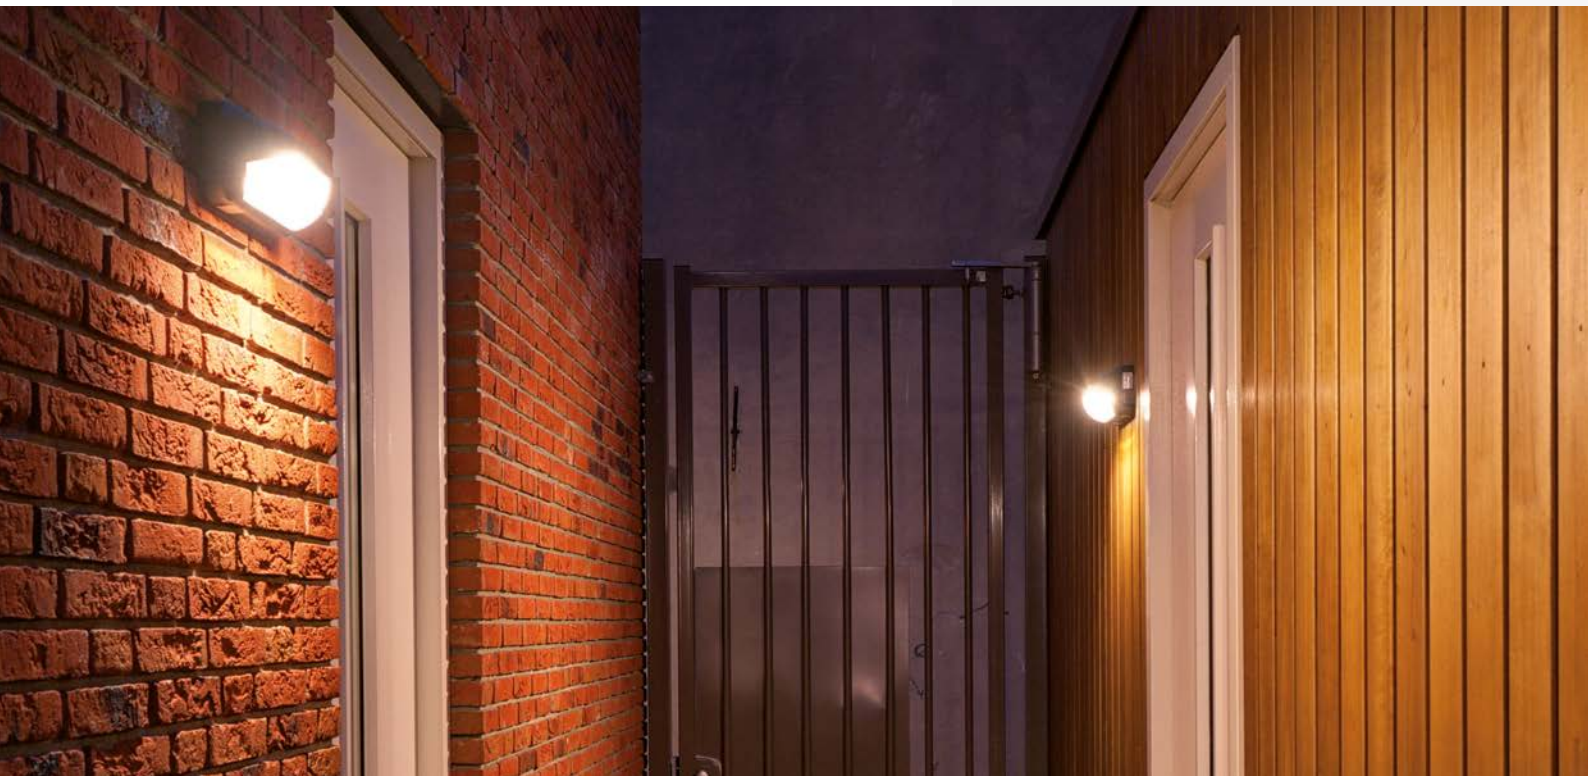

TPK

SLAGVAST WANDARMATUUR

Het robuuste TPK-armatuur biedt een gelijkmatig lichtbeeld en verhoogt het gevoel van sociale veiligheid. De TPK heeft een afscherming die zorgt voor gericht licht en is voorzien van de laatste LED-techniek. Optioneel kan het wandarmatuur worden voorzien van een bewegingssensor, schemerschakelaar of noodverlichting. De TPK is stof- en waterdicht (IP65).

TOEPASSINGEN

PORTIEKEN

VOORDEUREN

ACHTERPADEN

KENMERKEN

IP 65

≥3 x IK 10

OPTIES