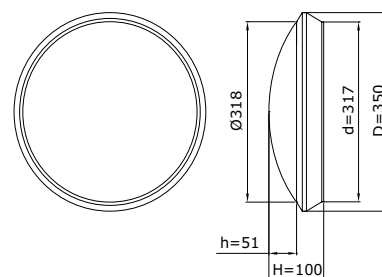

## AFMETINGEN (mm)

TTN   EASY LIGHT		
Lumen	LED-vermogen (W)	Systeemvermogen (W)
840	4,5	5,8
1250	6,8	8,5
1720	9,6	11,8
2320	12,9	15,6