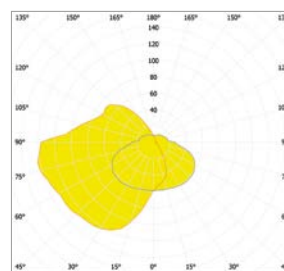

POLAIR DIAGRAM WVK | FROSTED