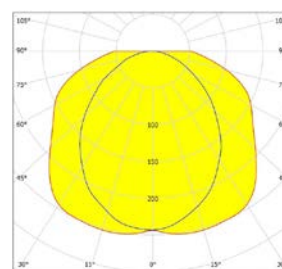

POLAIR DIAGRAM PGA