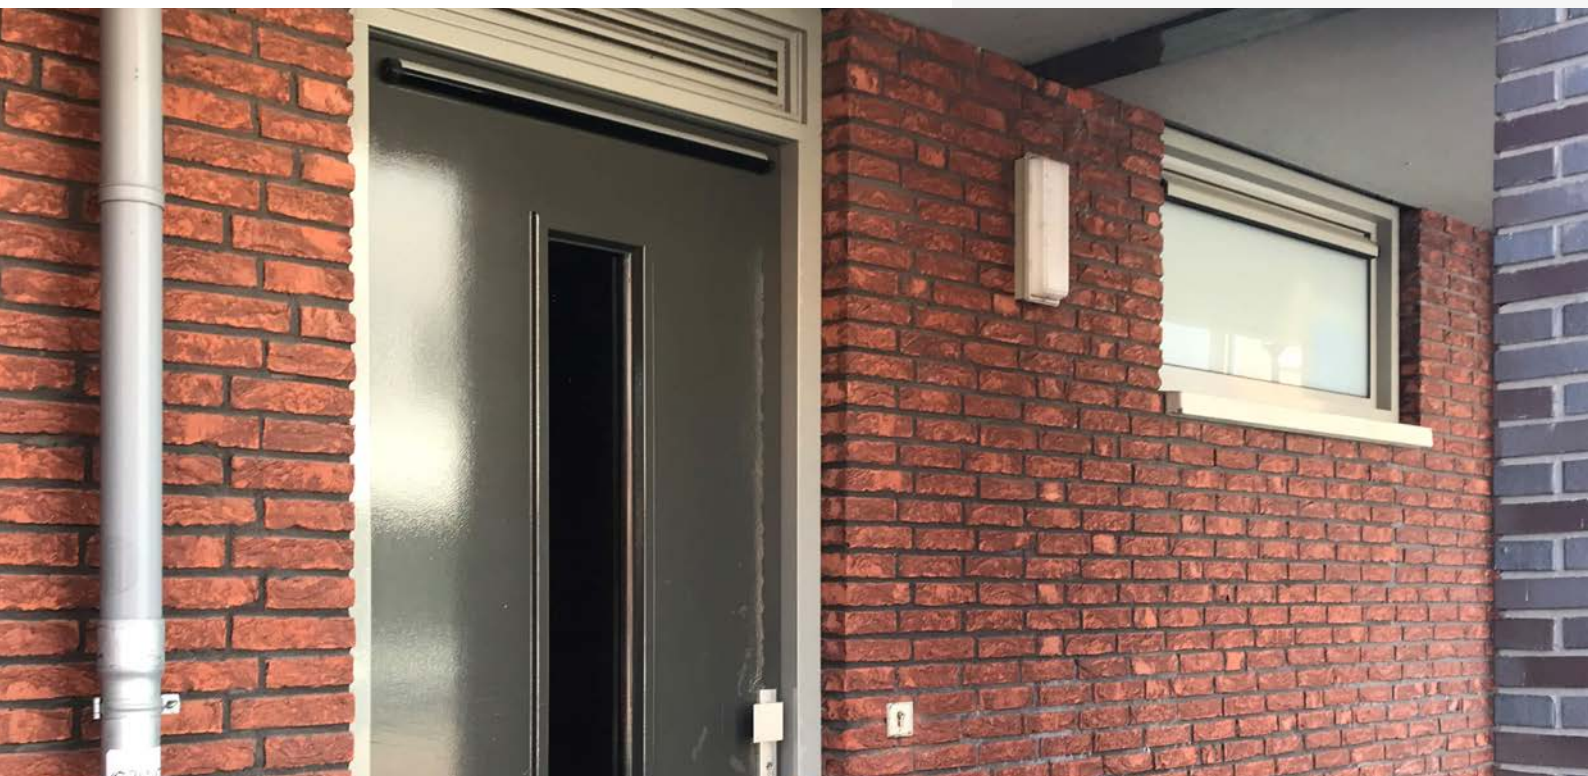

PVX

— SLAGVAST WAND- EN PLAFONDARMATUUR

In trappenhuisen, bergingen, technische ruimtes en op galerijen zijn veiligheid, lichtniveau en energieverbruik belangrijke criteria. De PVX heeft een slagvaste, vlamdovende kap en staat garant voor een hoge lichtopbrengst. Het wand- en plafondarmatuur is gemakkelijk te installeren en te onderhouden en kan worden uitgerust met schemerschakelaar, bewegingssensor of noodverlichting. Het PVX-armatuur is bovendien vandaalbestendig volgens het SKG-keurmerk en voldoet aan de eisen van het Politiekeurmerk Veilig Wonen (PKVW).

TOEPASSINGEN

BERGINGEN

GALERIJEN

TRAPPENHUIZEN

KENMERKEN

IP 65

≥3 x IK 10