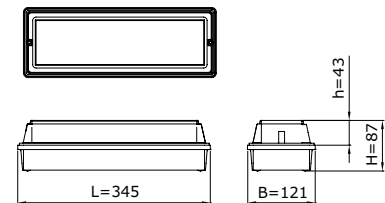

PVX

TECHNISCHE SPECIFICATIES

- Behuizing van slagvast, vlamdovend, UV-gestabiliseerd polycarbonaat
- Standaardkleur RAL 9010 of RAL 7032
- Lichtkap van polycarbonaat, opaal of frosted
- Maatvoering (l x b x h): 345mm x 121mm x 87mm
- Kabelinvoer aan achterzijde
- Veiligheidsklasse I
- Spanning: 230 / 240V, 50 Hz
- Montage-, installatie- en onderhoudsvriendelijk
- RA-waarde: >80
- Kleurtemperatuur neutraal wit (4000k) of warm wit (3000K)
- Verwachte levensduur 100.000 uur bij T-omgeving = 25°C (L80/F10)

OPTIES

- Losse kap opaal
- Losse kap frosted
- Kabelinvoer aan zijkant
- Nood/continuerlichting, incl. ATF (1 uur)
- 24 Volt DC op basis van 1 LEDstrip
- Haakse montageplaat t.b.v. vluchtwegaanduiding
- Pictogram t.b.v. vluchtwegaanduiding
- Veiligheidsklasse II
- Schemerschakelaar
- Comfort Light

AFMETINGEN (mm)