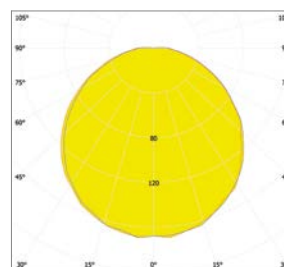

POLAIR DIAGRAM TTN