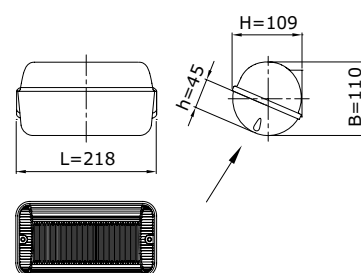

## AFMETINGEN (mm)

WVK   EASY LIGHT		
Lumen	LED-vermogen (W)	Systeemvermogen (W)
280	1,6	2,6
440	2,5	3,7
560	3,2	4,5