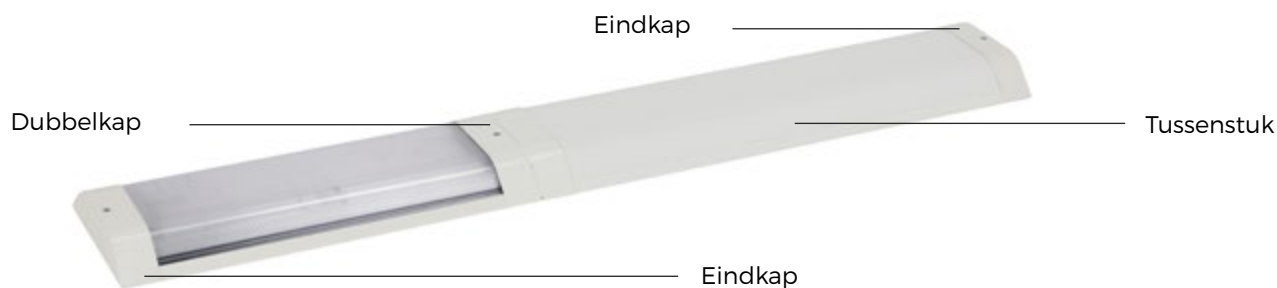

LICHTLIJN

VENTEGO
Tussenstuk (RAL9010*) lichtlijn
697 mm
1307 mm
1607 mm
2000 mm
2500 mm
3000 mm
Dubbelkap (RAL9010*) voor lijnmontage
Dubbelkap met BZK-schroef (=binnenzeskantschroef)
Dubbelkap met JVA 3-pins schroef
Dubbelkap met Securityschroef HSS
Eindkap (RAL9010*) voor lijnmontage
Eindkap met BZK-schroef (=binnenzeskantschroef)
Eindkap met JVA 3-pins schroef
Eindkap met Securityschroef HSS
Hoekmontage
Afdekplaat 45° (RAL9010*)
Hoekbevestiging set 45° enkelvoudige installatie
Dubbele hoekbeugel 45° voor lijnmontage
Kabelgoot (RAL9010*)
Kabelgoot L1000 mm, H33,5 mm
Kabelgoot L2000 mm, H33,5 mm
Kabelgoot L2500 mm, H75 mm

* Indien gewenst ook in RAL 9007 leverbaar