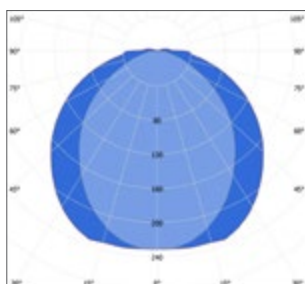

VENTEGO | LUMEN LED					
Lumen LED	Behuizing	Maat l (mm)	Maat m (mm)	LED-vermogen (W)	Systeemvermogen (W)
1100	2	697	664	5,9	7,7
1300	2	697	664	6,9	8,9
1600	2	697	664	8,7	10,7
1800	2	697	664	9,7	11,9
2000	2	697	664	11,1	13,4
2200	2	697	664	12,1	14,5
2500	2	697	664	14,3	16,7
2800	2	697	664	16,0	18,4
3100	2	697	664	17,7	20,3
3400	2	697	664	19,9	22,7
3600	2	697	664	21,6	24,0
3600	4	1307	1274	19,5	22,4
3900	4	1307	1274	21,6	24,8
4400	4	1307	1274	24,2	27,5
5000	4	1307	1274	28,5	31,7
5500	4	1307	1274	31,1	34,6
6000	4	1307	1274	34,5	38,3
6500	4	1307	1274	38,0	41,7
7000	4	1307	1274	40,6	44,5
7500	4	1307	1274	44,1	48,2
8000	4	1307	1274	46,8	51,2

HELDER PRISMA