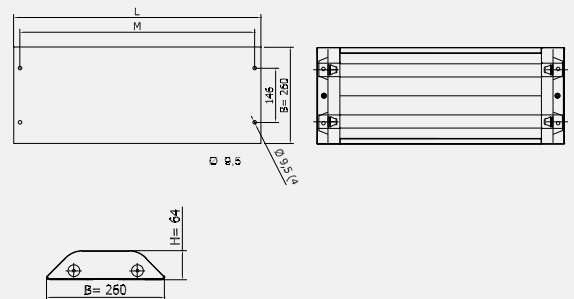

### OPTIES

**DUBBELE HOEKBEUGEL  
LICHTLIJN**

**HOEKBEVESTIGINGSSET  
LOSSE MONTAGE**

**AFDEKPLAAT HOEKMONTAGE**

**KABELGOOT**

**AFMETINGEN IN MM**

**KABELKANAAL (optie)**

Standaard levert Lightronics haar armaturen als Easy Light met een vaste lumenoutput.