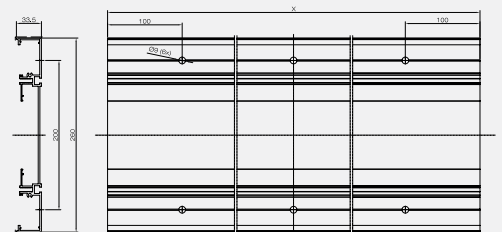

### OPTIES

**DUBBELE HOEKBEUGEL  
LICHTLIJN**

**HOEKBEVESTIGINGSSET  
LOSSE MONTAGE**

**AFDEKPLAAT HOEKMONTAGE**

**KABELGOOT**

**AFMETINGEN IN MM**

**KABELKANAAL (optie)**

Standaard levert Lightronics haar armaturen als Easy Light met een vaste lumenoutput.