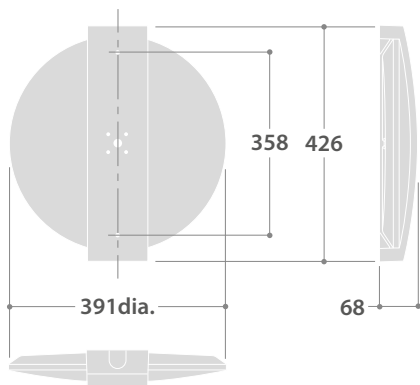

IK 09

CE

OPTIES

PRODUCTSPECIFICATIES

- Behuizing: gegoten aluminium met polyester afwerking, wit RAL 9016
- Lichtkap: polycarbonaat, satin sparkle
- Kabelinvoer aan achterzijde
- Spanning: 230/240 V, 50 Hz
- Massa: 3,2 - 3,3 kg (afhankelijk van uitvoering)
- Kleurtemperatuur neutraal wit (4000K)
- RA-waarde: > 80
- Verwachte levensduur 100.000 uur bij T-omgeving = 25°C (L80/B10)

OPTIES

- Behuizing in aluminiumkleur, RAL 9006
- DALI dimbaar
- Smart
- SmartScan
- Noodverlichting
- LED backlight (wit of RGB)

AFMETINGEN CLARA 360

in mm

Armaturen in de Smart uitvoering zijn voorzien van een discrete sensor in het armatuur. Deze controleert het omgevingslicht en de aanwezigheid van personen en regelt de lichtoutput op het juiste niveau, zodat de ruimte alleen wordt verlicht wanneer deze bezet is.

| CLARA 360 LED | | |
|-----------------|------------------|---------------------|
| Lumen | LED-vermogen (W) | Systeemvermogen (W) |
| 3050 | 20 | 24 |

POLAIR DIAGRAM CLARA 360