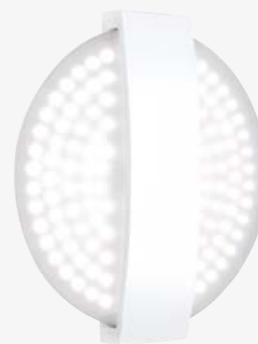

HOGRO DESIGN BY LIGHTRONICS

Toepassingsgebieden

CORRIDORS

TRAPPENHUIZEN

ONTVANGST-
RUITMES

KANTOREN

Kenmerken

IP 54

IK 09

CE

OPTIES