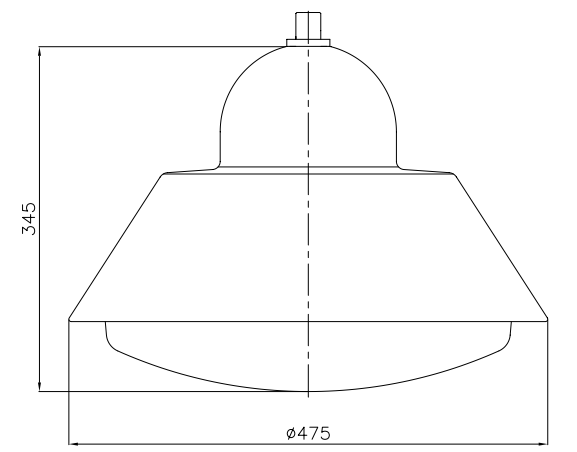

OMA zonder E27 fitting

OMA met E27 fitting

SGR

Opties

- Antieko mast
- Antieko mastopzetstuk t.b.v. Antieko mast
- Antieko muurhouder

GAM

- Opties**
- booguitlegger
 - kromstafmast
 - aansluitmaat: 3/4" g. uitwendig of 1/2" g. uitwendig

MAK

- Opties**
- booguitlegger
 - kromstafmast
 - aansluitmaat: 3/4" g. uitwendig of 1/2" g. uitwendig

HTA

- Opties**
- booguitlegger
 - kromstafmast
 - aansluitmaat: 3/4" g. uitwendig of 1/2" g. uitwendig