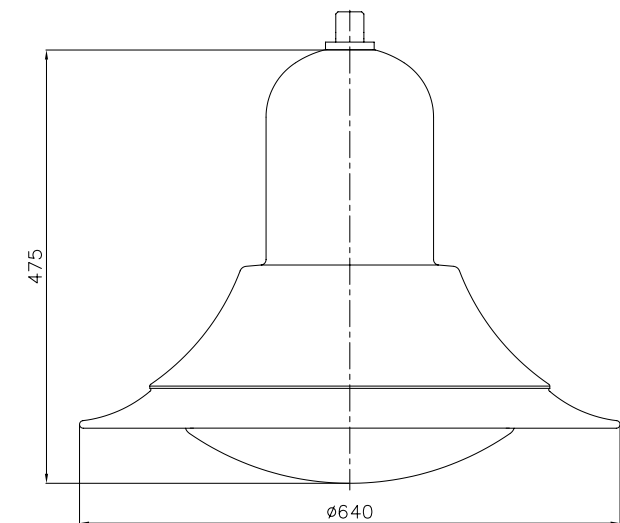

OMA zonder E27 fitting

OMA met E27 fitting

SGR

Opties

- Antieko mast
- Antieko mastopzetstuk t.b.v. Antieko mast
- Antieko muurhouder

GAM

- Opties**
- booguitlegger
 - kromstafmast
 - aansluitmaat: 3/4" g. uitwendig of 1/2" g. uitwendig

MAK

- Opties**
- booguitlegger
 - kromstafmast
 - aansluitmaat: 3/4" g. uitwendig of 1/2" g. uitwendig

HTA

- Opties**
- booguitlegger
 - kromstafmast
 - aansluitmaat: 3/4" g. uitwendig of 1/2" g. uitwendig