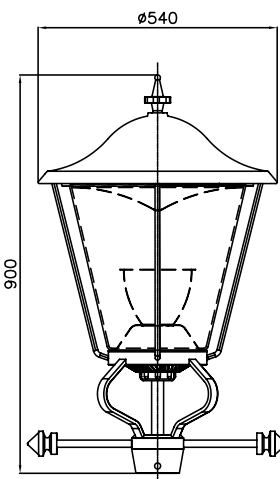

OGR

Opties

- koperen bovenkap en schoorsteen
- koperen bovenkap
- zonder laddersteunen
- opzetmaat 76 mm
- Antieko mast
- Antieko mastopzetstuk t.b.v. Antieko mast
- Antieko muurhouder
- indirecte LED oplossing (TDLM)

OGR TDLM

OMA

Opties

- Antieko mast
- Antieko mastopzetstuk t.b.v. Antieko mast
- Antieko muurhouder
- lamphouder onderin t.b.v. decoratieve lichtbron

SGR

Opties

- Antieko mast
- Antieko mastopzetstuk t.b.v. Antieko mast
- Antieko muurhouder