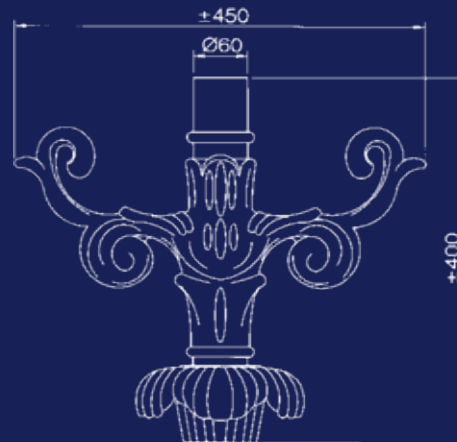

Mastopzetstuk t.b.v. mast (optioneel)