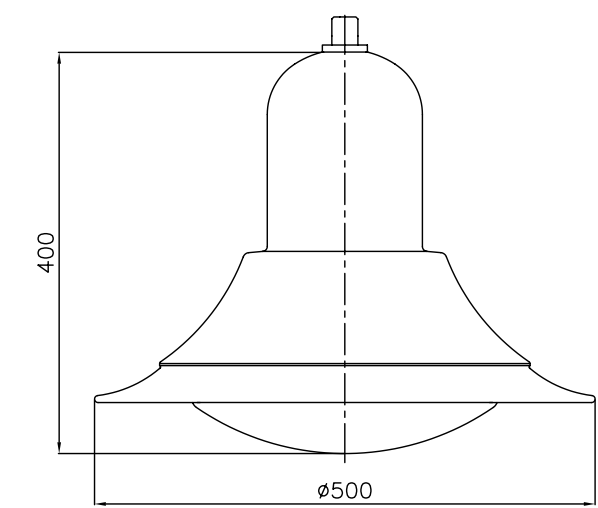

OMA zonder E27 fitting

OMA met E27 fitting

SGR

Opties

- Antieko mast
- Antieko mastopzetstuk t.b.v. Antieko mast
- Antieko muurhouder

GAM

- Opties**
- booguitlegger
 - kromstafmast
 - aansluitmaat: 3/4" g. uitwendig of 1/2" g. uitwendig

MAK

- Opties**
- booguitlegger
 - kromstafmast
 - aansluitmaat: 3/4" g. uitwendig of 1/2" g. uitwendig

HTA

- Opties**
- booguitlegger
 - kromstafmast
 - aansluitmaat: 3/4" g. uitwendig of 1/2" g. uitwendig