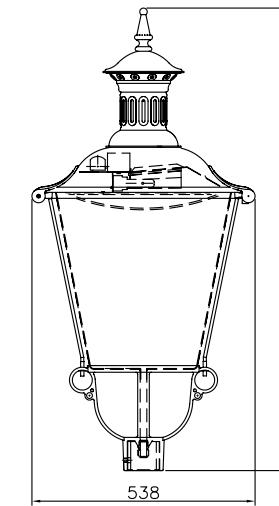

OMA zonder E27 fitting

OMA met E27 fitting

SGR

Opties

- Antieko mast
- Antieko mastopzetstuk t.b.v. Antieko mast
- Antieko muurhouder

GAM

- Opties**
- booguitlegger
 - kromstafmast
 - aansluitmaat: 3/4" g. uitwendig of 1/2" g. uitwendig

MAK

- Opties**
- booguitlegger
 - kromstafmast
 - aansluitmaat: 3/4" g. uitwendig of 1/2" g. uitwendig

HTA

- Opties**
- booguitlegger
 - kromstafmast
 - aansluitmaat: 3/4" g. uitwendig of 1/2" g. uitwendig