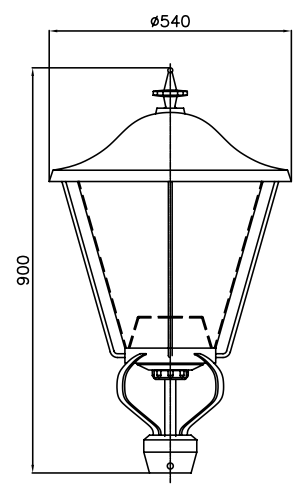

OGR zonder laddersteunen