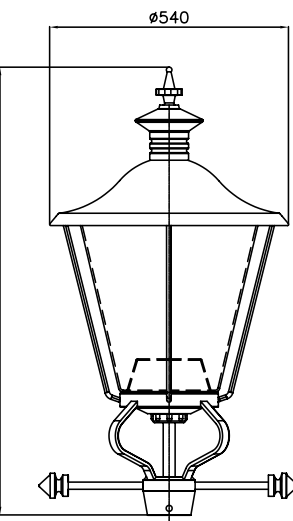

OGR koperen bovenkap, schoorsteen en piek