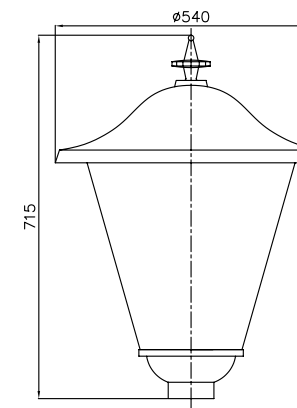

OMA zonder E27 fitting

OMA met E27 fitting

SGR

Opties

- Antieko mast
- Antieko mastopzetstuk t.b.v. Antieko mast
- Antieko muurhouder

GAM

- Opties**
- booguitlegger
 - kromstafmast
 - aansluitmaat: 3/4" g. uitwendig of 1/2" g. uitwendig

MAK

- Opties**
- booguitlegger
 - kromstafmast
 - aansluitmaat: 3/4" g. uitwendig of 1/2" g. uitwendig

HTA

- Opties**
- booguitlegger
 - kromstafmast
 - aansluitmaat: 3/4" g. uitwendig of 1/2" g. uitwendig