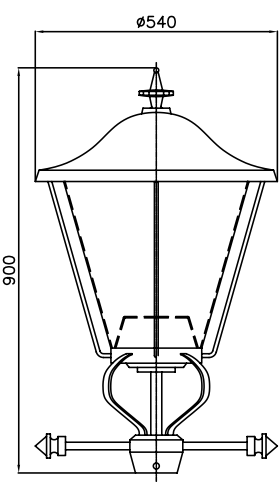

OGR met laddersteunen