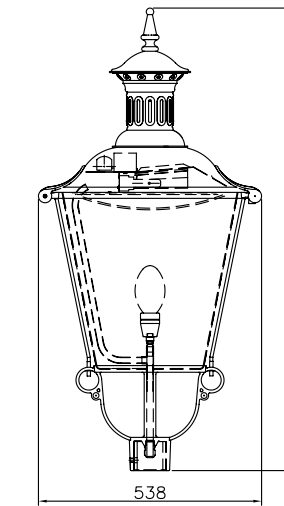

OMA zonder E27 fitting

OMA met E27 fitting

SGR

Opties

- Antieko mast
- Antieko mastopzetstuk t.b.v. Antieko mast
- Antieko muurhouder

GAM

- Opties**
- booguitlegger
 - kromstafmast
 - aansluitmaat: 3/4" g. uitwendig of 1/2" g. uitwendig

MAK

- Opties**
- booguitlegger
 - kromstafmast
 - aansluitmaat: 3/4" g. uitwendig of 1/2" g. uitwendig

HTA

- Opties**
- booguitlegger
 - kromstafmast
 - aansluitmaat: 3/4" g. uitwendig of 1/2" g. uitwendig