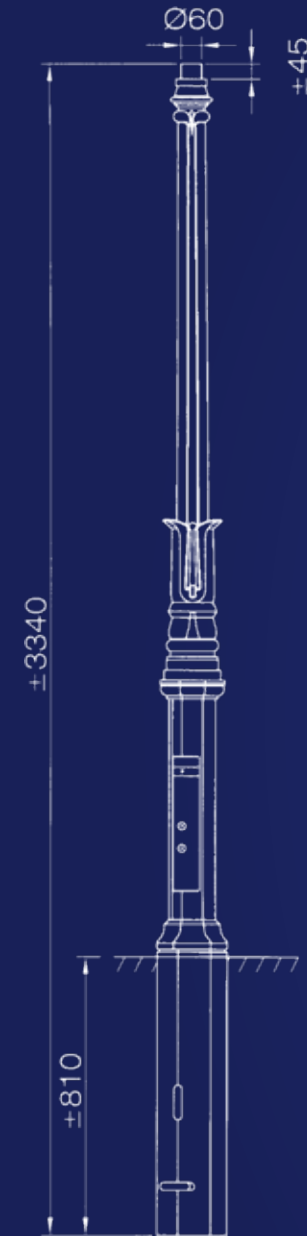

Antieko mast

LIGHTRONICS BV
Spuiweg 19
5145 NE Waalwijk
Tel.: 0416 56 86 00

www.lightronics.nl