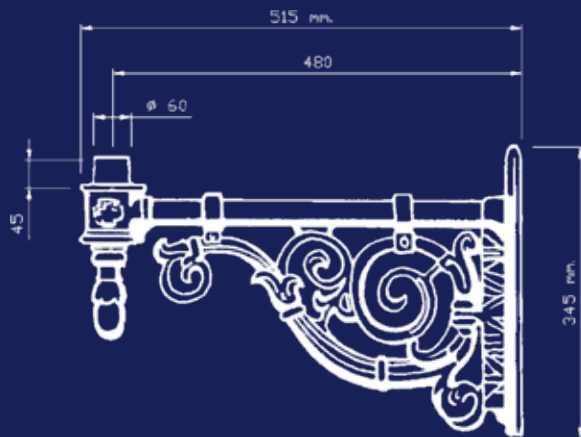

ANTIIEKO

De Antieko mast (ook leverbaar met laddersteunen) en muurhouder zijn perfect te combineren met onze nostalgische verlichtingsarmaturen. Deze sfeervolle verlichtingscombinaties versterken het historische karakter van elke omgeving.

Muurithouder