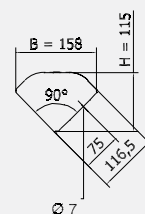

AFMETINGEN IN MM

Standaard levert Lightronics haar armaturen als Easy Light met een vaste lumenoutput.

Het slimme verlichtingssysteem SmartScan zorgt voor een optimaal gebruik van armaturen in uw omgeving. Door de draadloze communicatie is er altijd voldoende licht wanneer gewenst en wordt er energie bespaard.