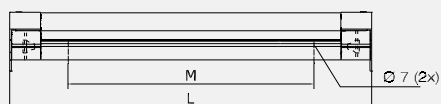

Wil je een specialist spreken?
KLIK OP / SCAN DE QR-CODE!

KENMERKEN

IP 65

3x IK 10

OPTIES

AFMETINGEN IN MM

Standaard levert Lightronics haar armaturen als Easy Light met een vaste lumenoutput.

Het slimme verlichtingssysteem SmartScan zorgt voor een optimaal gebruik van armaturen in uw omgeving. Door de draadloze communicatie is er altijd voldoende licht wanneer gewenst en wordt er energie bespaard.