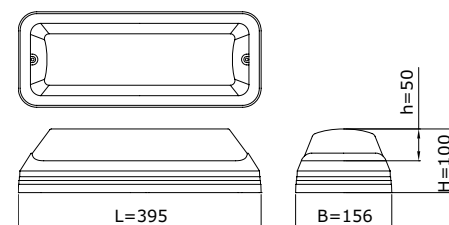

Slagvastheid: ≥ 4 x IK 10, ≥ 3 x IK 10
(verhoogde kap)

Afmetingen in mm:

70000132N	70000131N
70000134N	70000130N

* optie